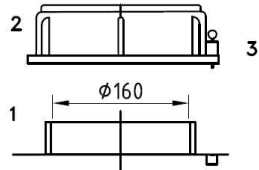

Auffangbehälter 500 Liter, Mimotec 500 Liter

- 1: Behälteröffnung
- 2: Schraubdeckel CPF-210
- 3: Steckschloß