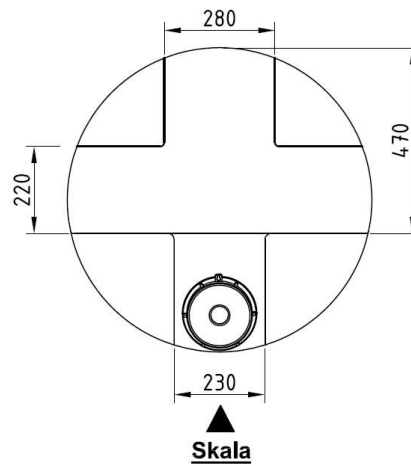

Auffangbehälter 500 Liter, Mimotec 500 Liter

- 1: Behälteröffnung
- 2: Schraubdeckel CPF-210
- 3: Steckschloß