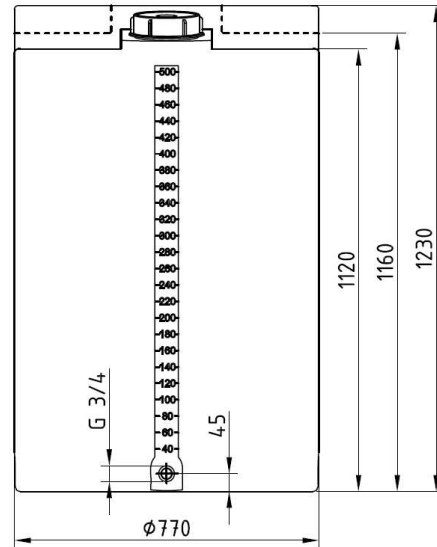

Auffangbehälter 500 Liter, Mimotec 500 Liter

- 1: Behälteröffnung
- 2: Schraubdeckel CPF-210
- 3: Steckschloß